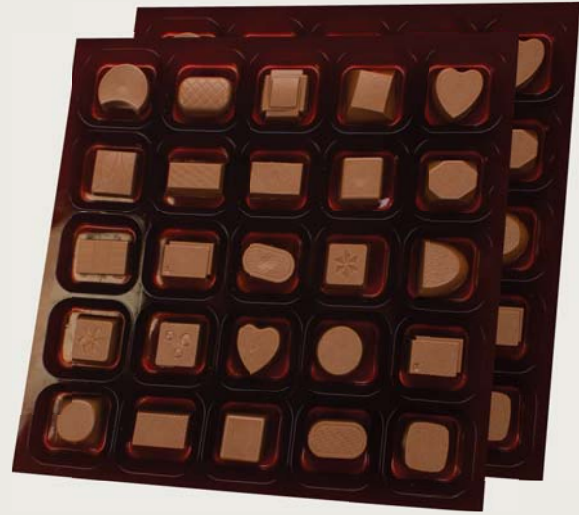

PARA ÇİKOLATA

CHOCOLATE COIN

Ürün Kodu / Item Code : 0101015

Net Ağırlık / Net Weight : 250 g X 4 Kutu/Box